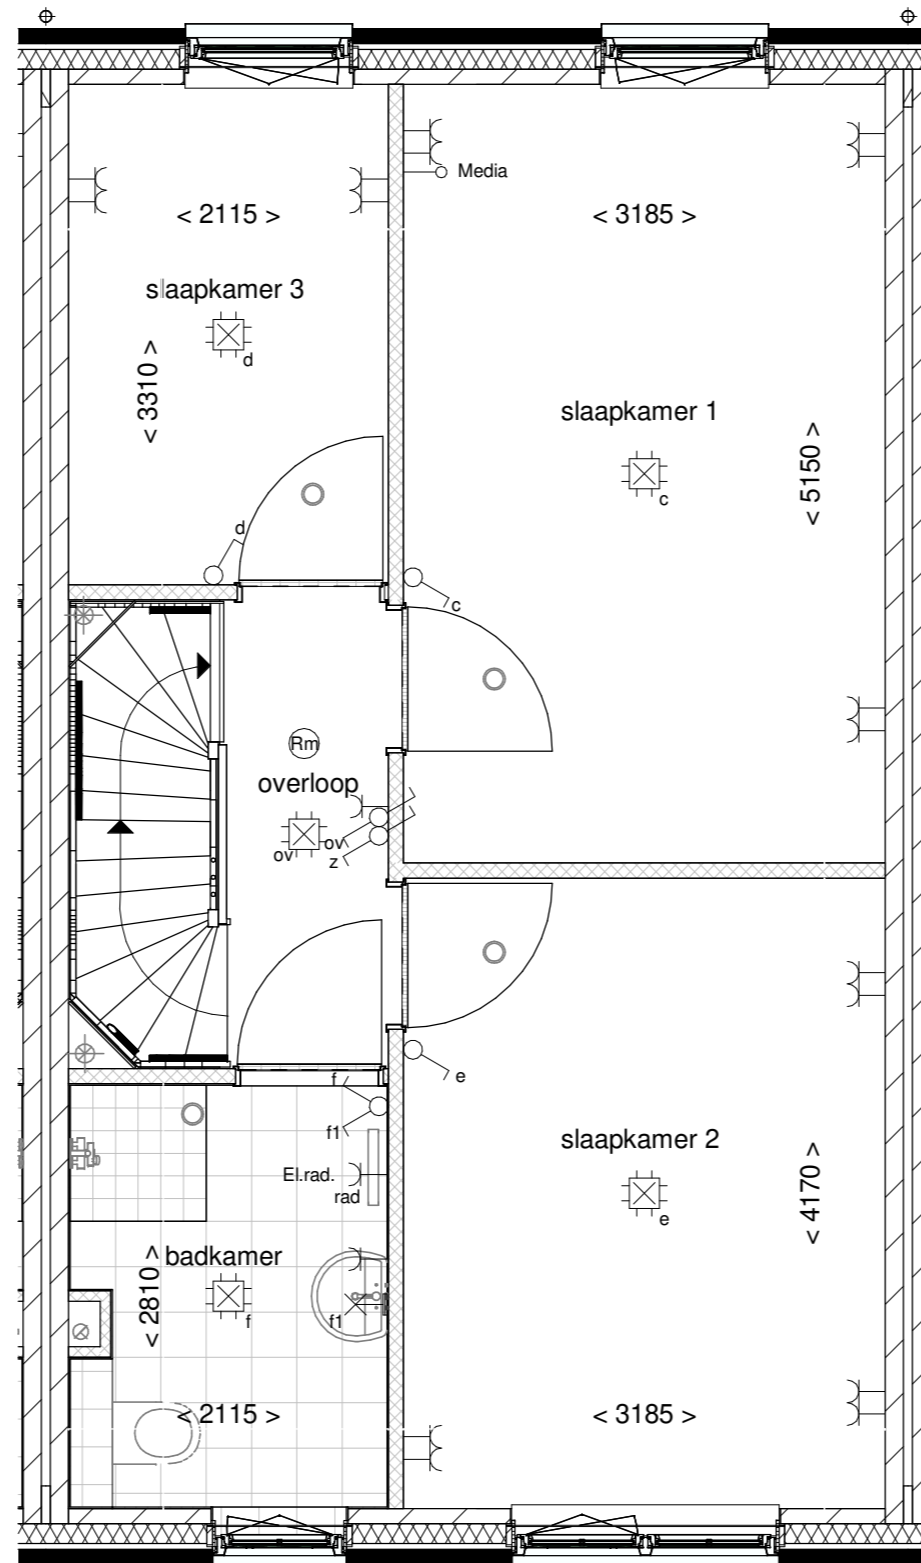

Begane grond

Eerste verdieping

Tweede verdieping

Renvoor

entree woning
dakpannen kleur mat zwart

kruipluik

Disclaimer
De op deze tekening aangegeven maten zijn circa maten in millimeters en tussen de wanden / vloeren gemeten, waarbij geen rekening is gehouden met enige wandafwerking, plinten, afdimming, ect. In verband met de nauwkeurige uitwerking van details, constructie, maatvoering, materialen e.d. kunnen er kleine afwijkingen ontstaan ten opzichte van de nu vermelde gegevens. Deze geringe afwijkingen geven geen aanleiding tot verrekening. Aan de op deze tekening aangegeven maten kunnen derhalve geen rechten worden ontleend. De op deze tekening aangegeven maatvoering is niet geschikt voor opdrachten aan derden door koper(s). De posities van aansluitingen en installatie onderdelen zijn indicatief op tekening aangegeven. De exacte aantallen en posities zullen na berekening in het werk door de installateurs worden bepaald en kunnen afwijken van deze tekening.

Installaties

- × aansluitpunt licht
- ⊗ aansluitpunt licht, wand
- ⊕ centraaldoos met lichtpunt
- armatuur aan de wand
- rookmelder
- aansluitpunt niet bedraad
- ▬ verdeelrichting / meterkast / groepenkast
- ⊙ beldrukker
- ⊖ schel
- schakelaar, 1-polig
- ⊕ schakelaar, 3-polig
- ⊗ schakelaar, wissel
- ⊕ schakelaar, kruis
- ⊖ schakelaar, serie
- ⊕ wandcontactdoos 1-voudig met beschermingscontact
- ⊗ wandcontactdoos 2-voudig met beschermingscontact, verticaal
- ⊖ wandcontactdoos 2-voudig met beschermingscontact
- ⊕ thermostaatleiding, bedraad
- wnw mechanische ventilatie-unit incl. warmterugwinunit
- wp warmtepomp
- in- / en uitblaasventiel
- ⊕ mechanische ventilatie
- ⊕ verdeler vloerverwarming
- rad elektrische radiator
- kanalen in het zicht
- opstelplaats wasmachine
- opstelplaats wasdroger