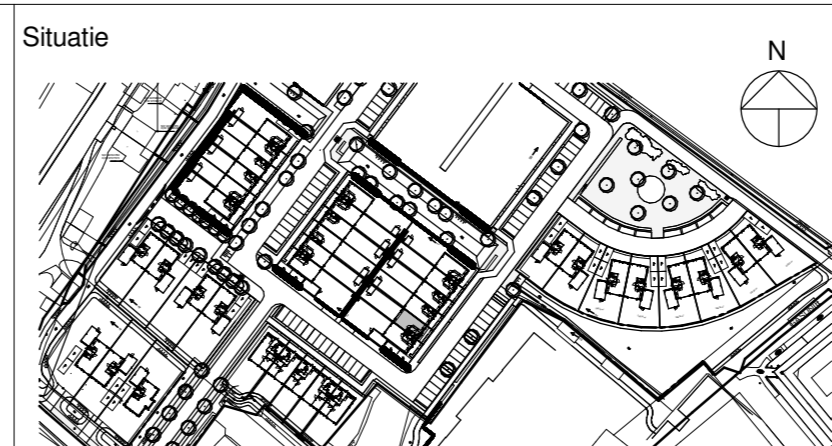

Begane grond

Eerste verdieping

Tweede verdieping

Renvoor

entree woning
dakpannen kleur mat zwart

kruipluik

Disclaimer
De op deze tekening aangegeven maten zijn circa maten in millimeters en tussen de wanden / vloeren gemeten, waarbij geen rekening is gehouden met enige wandafwerking, plinten, afdimming, ect. In verband met de nauwkeurige uitwerking van details, constructie, maatvoering, materialen e.d. kunnen er kleine afwijkingen ontstaan ten opzichte van de nu vermelde gegevens. Deze geringe afwijkingen geven geen aanleiding tot verrekening. Aan de op deze tekening aangegeven maten kunnen derhalve geen rechten worden ontleend. De op deze tekening aangegeven maatvoering is niet geschikt voor opdrachten aan derden door koper(s). De posities van aansluitingen en installatie onderdelen zijn indicatief op tekening aangegeven. De exacte aantallen en posities zullen na berekening in het werk door de installateurs worden bepaald en kunnen afwijken van deze tekening.

Installaties

- × aansluitpunt licht
- ⊗ aansluitpunt licht, wand
- ⊕ centraaldoos met lichtpunt
- armatuur aan de wand
- rookmelder
- aansluitpunt niet bedraad
- ▬ verdeelrichting / meterkast / groepenkast
- ⊙ beldrukker
- ⊖ schel
- schakelaar, 1-polig
- ⊕ schakelaar, 3-polig
- ⊗ schakelaar, wissel
- ⊕ schakelaar, kruis
- ⊖ schakelaar, serie
- ⊕ wandcontactdoos 1-voudig met beschermingscontact
- ⊗ wandcontactdoos 2-voudig met beschermingscontact, verticaal
- ⊖ wandcontactdoos 2-voudig met beschermingscontact
- ⊕ thermostaatleiding, bedraad
- wnw mechanische ventilatie-unit incl. warmterugwinunit
- wp warmtepomp
- in- / en uitblaasventiel
- ⊕ mechanische ventilatie
- ⊕ verdeler vloerverwarming
- rad elektrische radiator
- kanalen in het zicht
- opstelplaats wasmachine
- opstelplaats wasdroger