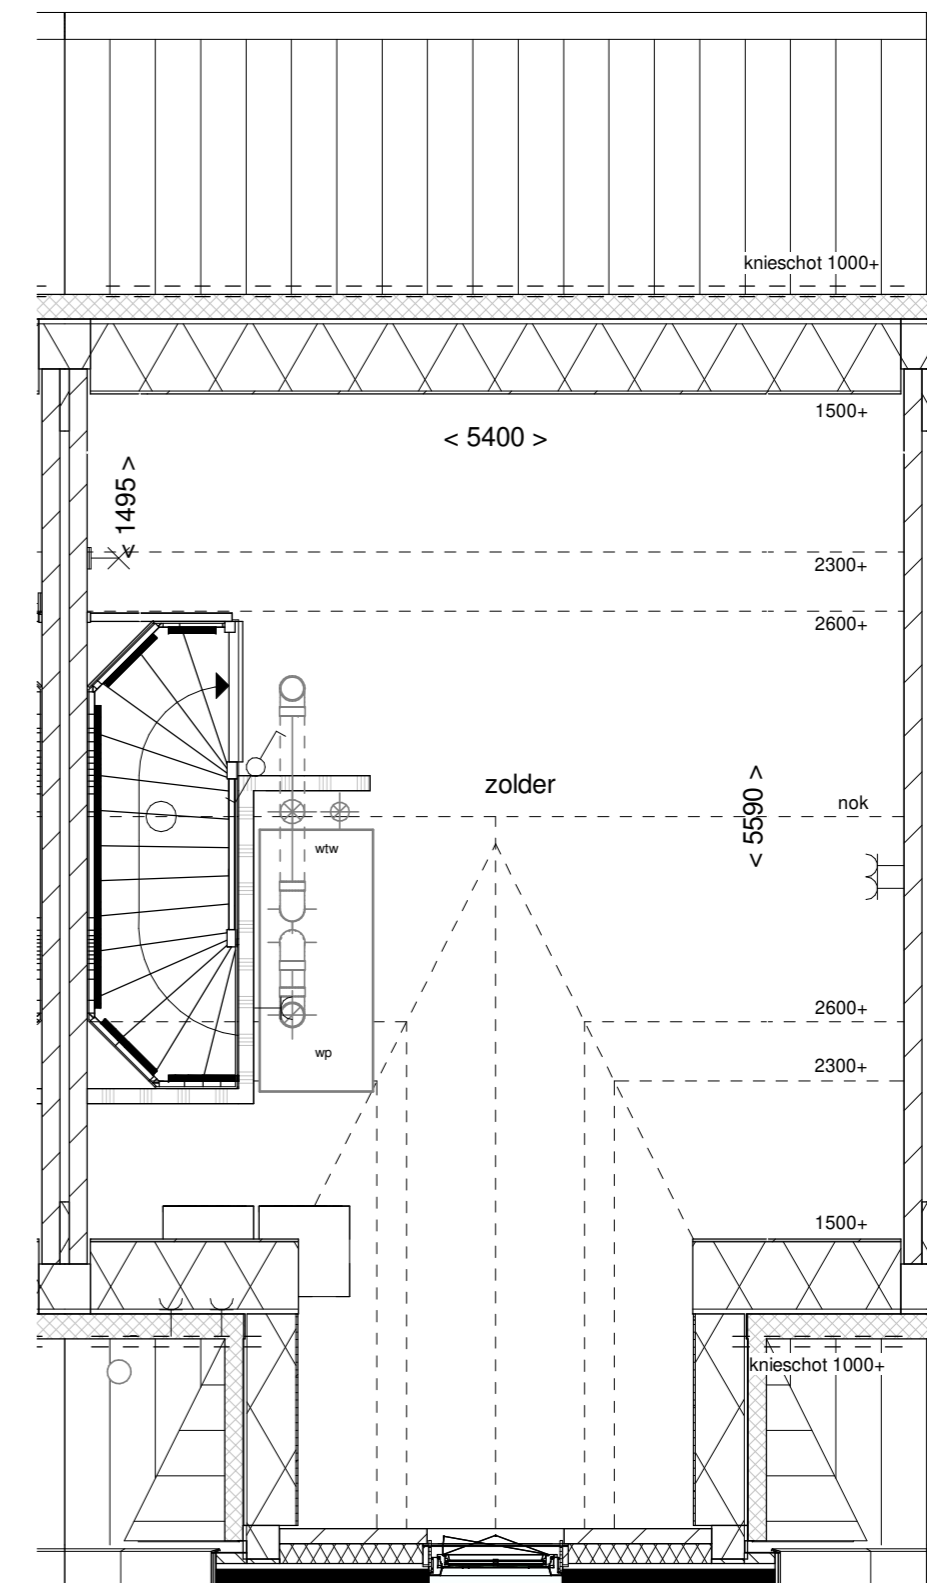

Begane grond

Eerste verdieping

Tweede verdieping

Renvoor

entree woning
dakpannen kleur mat zwart

kruipluik

Disclaimer
De op deze tekening aangegeven maten zijn circa maten in millimeters en tussen de wanden / vloeren gemeten, waarbij geen rekening is gehouden met enige wandafwerking, plinten, afdimming, ect. In verband met de nauwkeurige uitwerking van details, constructie, maatvoering, materialen e.d. kunnen er kleine afwijkingen ontstaan ten opzichte van de nu vermelde gegevens. Deze geringe afwijkingen geven geen aanleiding tot verrekening. Aan de op deze tekening aangegeven maten kunnen derhalve geen rechten worden ontleend. De op deze tekening aangegeven maatvoering is niet geschikt voor opdrachten aan derden door koper(s). De posities van aansluitingen en installatie onderdelen zijn indicatief op tekening aangegeven. De exacte aantallen en posities zullen na berekening in het werk door de installateurs worden bepaald en kunnen afwijken van deze tekening.

Installaties

- × aansluitpunt licht
- ⊗ aansluitpunt licht, wand
- ⊕ centraaldoos met lichtpunt
- armatuur aan de wand
- rookmelder
- aansluitpunt niet bedraad
- ▬ verdeelrichting / meterkast / groepenkast
- ⊙ beldrukker
- ⊖ schel
- schakelaar, 1-polig
- ⊕ schakelaar, 3-polig
- ⊗ schakelaar, wissel
- ⊕ schakelaar, kruis
- ⊖ schakelaar, serie
- ⊕ wandcontactdoos 1-voudig met beschermingscontact
- ⊗ wandcontactdoos 2-voudig met beschermingscontact, verticaal
- ⊖ wandcontactdoos 2-voudig met beschermingscontact
- ⊕ thermostaatleiding, bedraad
- wnw mechanische ventilatie-unit incl. warmterugwinunit
- wp warmtepomp
- in- / en uitblaasventiel
- ⊕ mechanische ventilatie
- ⊕ verdeler vloerverwarming
- rad elektrische radiator
- kanalen in het zicht
- opstelplaats wasmachine
- opstelplaats wasdroger